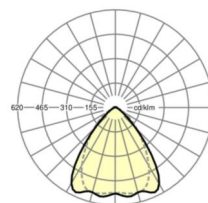

CHARAKTERYSTYKA

Numer katalogowy	19532024030
Numer EAN	4020863433452
Numer taryfy celnej	94051190
Znak jakości	IP 64, Klasa ochronności I, ENEC10 VDE, F, D, HACCP DIN10500/Żywność/IFS-przydatność do zastosowania/BRC, Indoor, CE
Klasa odporności IK	IK03 (-20°C bis 35°C)
Temperatura otoczenia	ta -20°C do 35°C
Okres gwarancji	5 lata
Możliwość dofinansowania ze środków państwowych	BEG – dofinansowanie do domów energooszczędnych (ważne tylko dla Niemiec)

ELEKTROTECHNIKA

Zasilacz	Elektroniczny sterownik (1 szt.)
Moc systemowa	52W
Napięcie sieciowe	230V/50Hz
Automat z bezpiecznikami (prąd rozruchowy)	17 szt./B10, 28 szt./B16, 29 szt./C10, 48 szt./C16
Klasa efektywności energetycznej/Źródło światła	C

TECHNIKA ŚWIETLNA

Wypożyczenie	LED, współczynnik oddawania barw/kolor światła CRI ≥ 80 / 4000K
Tolerancja koloru (MacAdam)	3SDCM
Nominalny strumień świetlny	9446lm
Trwałość LED	50000h L80/B10 (Tq 35°C), 70000h L80/B50 (Tq 35°C), 100000h L80/B50 (Tq 30°C)
Wydajność oprawy	183lm/W
Kąt rozsyłu światła	80° (C0) / 75° (C90)
UGR pop./pod.	19.6 / 20.2

DEEP-LINK

<https://www.regiolum.de/pl/article/19532024030>

Odnosnik	LED 9000lm 840
ηLB	100 %
Φ ↓/↑	98 % / 2 %
UGR pop./pod.	19.6 / 20.2